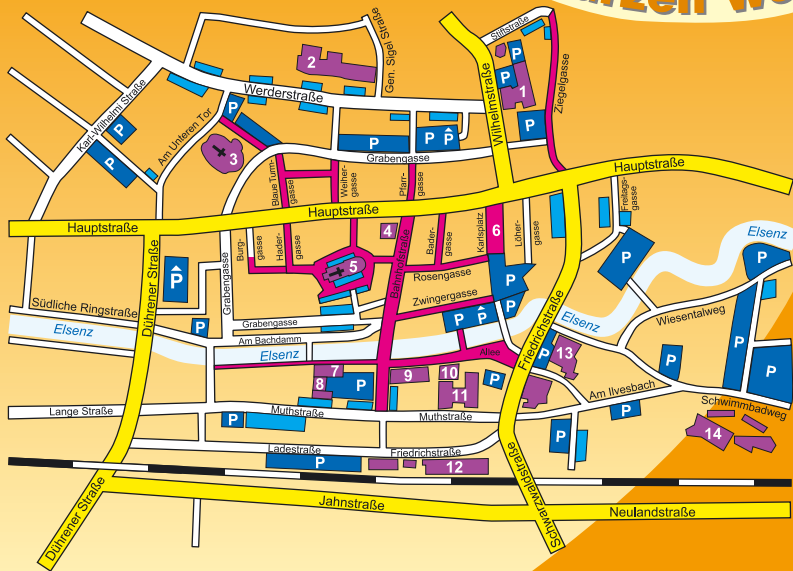

**Sehr geehrte Verkehrsteilnehmerin,
Sehr geehrter Verkehrsteilnehmer,**

im Rahmen der Verkehrsüberwachung wurde festgestellt,
dass Sie mit Ihrem Kraftfahrzeug gegen Straßenverkehrsvorschriften verstoßen haben.

Stadt Sinsheim
Ordnungsamt

Sinsheim - Stadt der kurzen Wege

- Öffentliche Gebäude**
- Rathaus 1
 - Amtsgericht / Notariat 2
 - Katholische Kirche 3
 - Stadtmuseum 4
 - Ev. Stadtkirche 5
 - Marktplatz/Karlsplatz 6
 - VHS (Volkshochschule) 7
 - Post 8
 - Finanzamt 9
 - Musikschule 10
 - AVR/Landratsamt 11
 - Bahnhof 12
 - Stadthalle/Stadtbibliothek 13
 - Freibad 14

- Öffentliche Gebäude 
- Hauptstraßen 
- Nebenstraßen 
- Bahnlinie 
- Verkehrsberuhigter Bereich & Fußgängerzone 
- Parkplatz 
- Parkdeck 
- Parkfläche 

Die Innenstadt ist in 5-Gehminuten von allen Parkplätzen zu erreichen.
Kostenlos parken: Werktags ab 18:00 Uhr · Samstags ganztägig