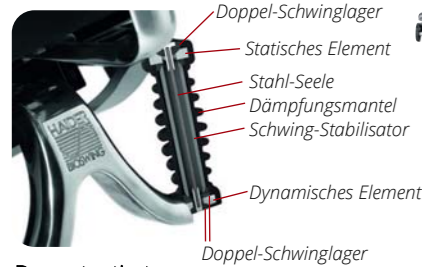

Das patentierte BIOSWING 3D-Sitzwerk®

Aktiv-Stühle sorgen für Bewegung

Wissenschaftlich erwiesen ist, dass z. B. der 3D-Aktiv-Stuhl swopper mehr als doppelt so viel Bewegung beim Sitzen möglich macht wie herkömmliche Bürostühle.

Das aktive Sitzen auf dem federgelagerten Sitz hält die Muskulatur aktiv, ist gut für die Haltung, entlastet die inneren Organe und regt den Kreislauf an.

Für mehr Wohlbefinden, mehr Leistungsfähigkeit und mehr Lebensfreude.

Ihrem Rücken zuliebe