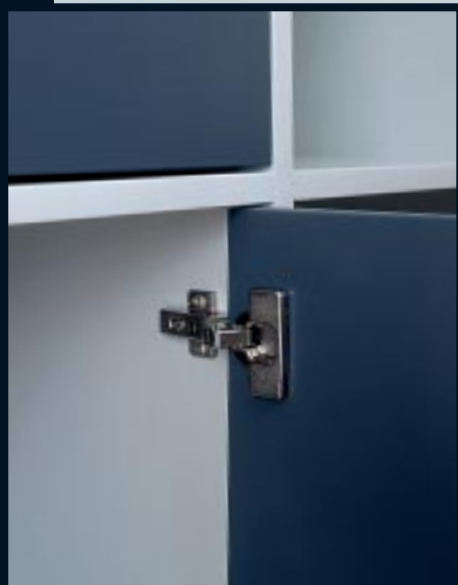

Ladenbau & Planung

Büro - Einrichtungen

Praxis - Ausstattungen

Gaststätten - Einrichtungen

Individuelle Design - Konzepte

im  
Detail

Metall - Türbeschläge

mit Zuhaltung für Funktionalität und Langlebigkeit

Glas - Schiebetüren  
Verbund - Sicherheits - Glaselemente  
in hängender Rollenführung  
abschließbar mit Druckzylinder

Türen abschließbar

Büroschränke

Korpien und Fronten aus MDF  
Oberflächen DD - lackiert

Fußgestelle aus Vierkant - Edelstahl

Türen mit Druckmechanik

...für

Sie

**Konferenz - Tisch**

Ahorn Natur mit eingelassenem Edelstahllement  
Untergestell aus Wenge mit Computergehäuse

**Empfangs - Tisch**

Ahorn Natur mit integrierter VS - Glasabschirmung